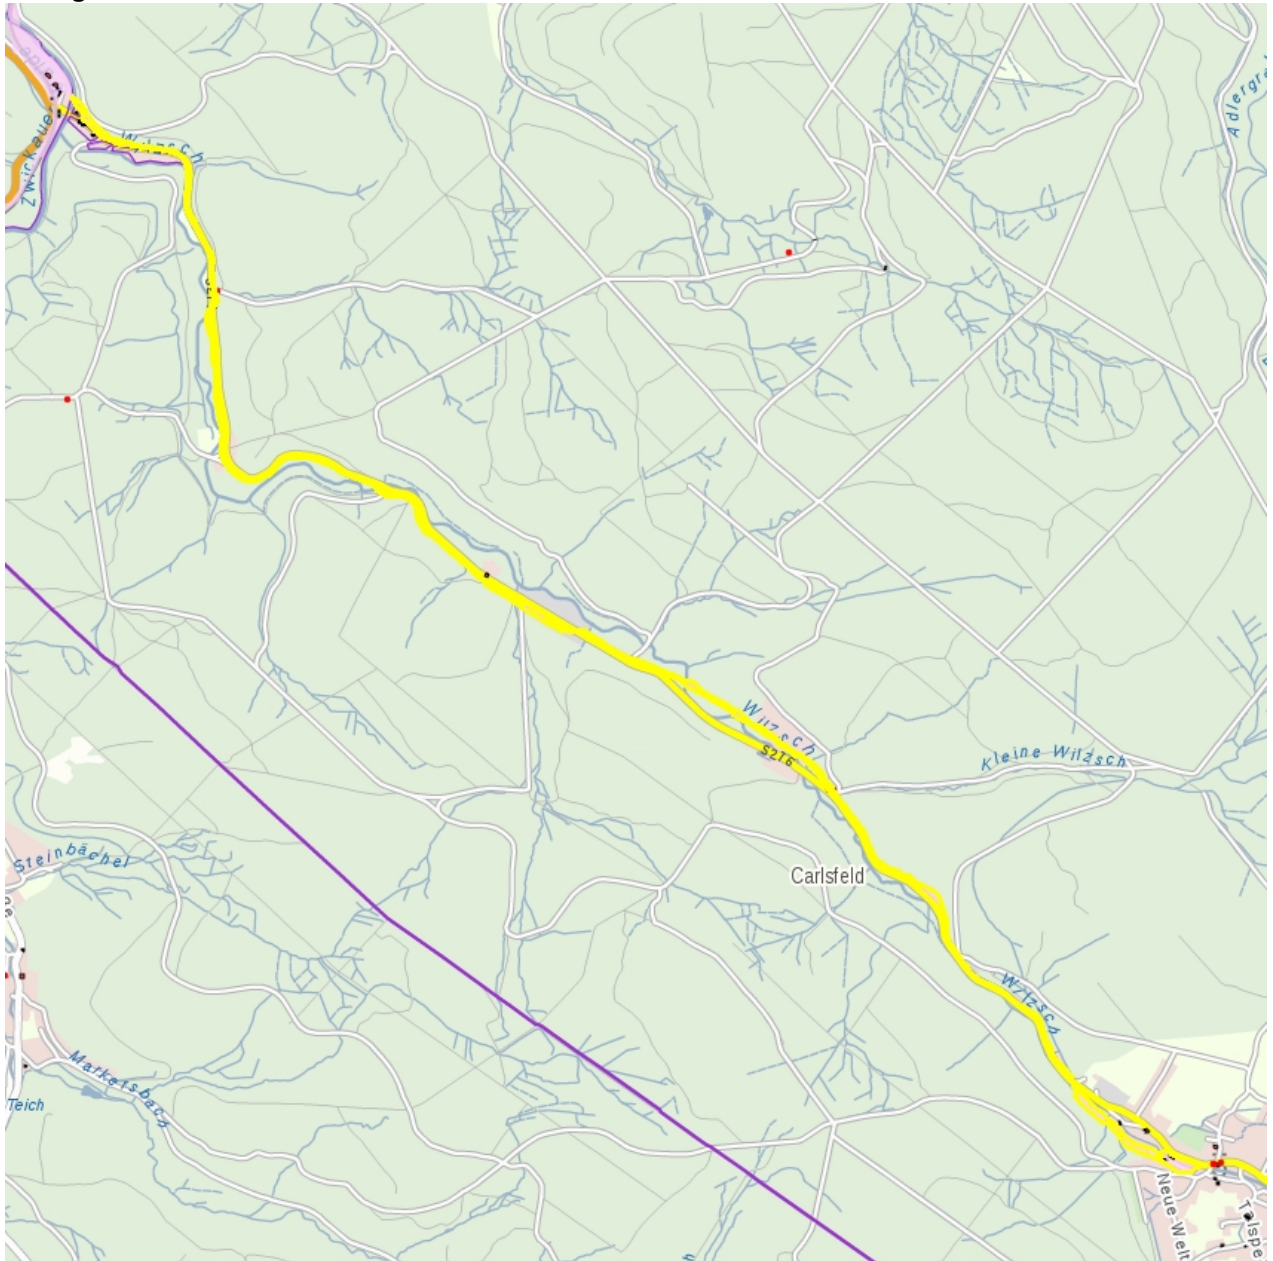

Auszug aus der Denkmalkarte

Dieses Dokument ist gemäß der Creative Commons-Lizenz CC-BY-NC-ND urheberrechtlich geschützt.