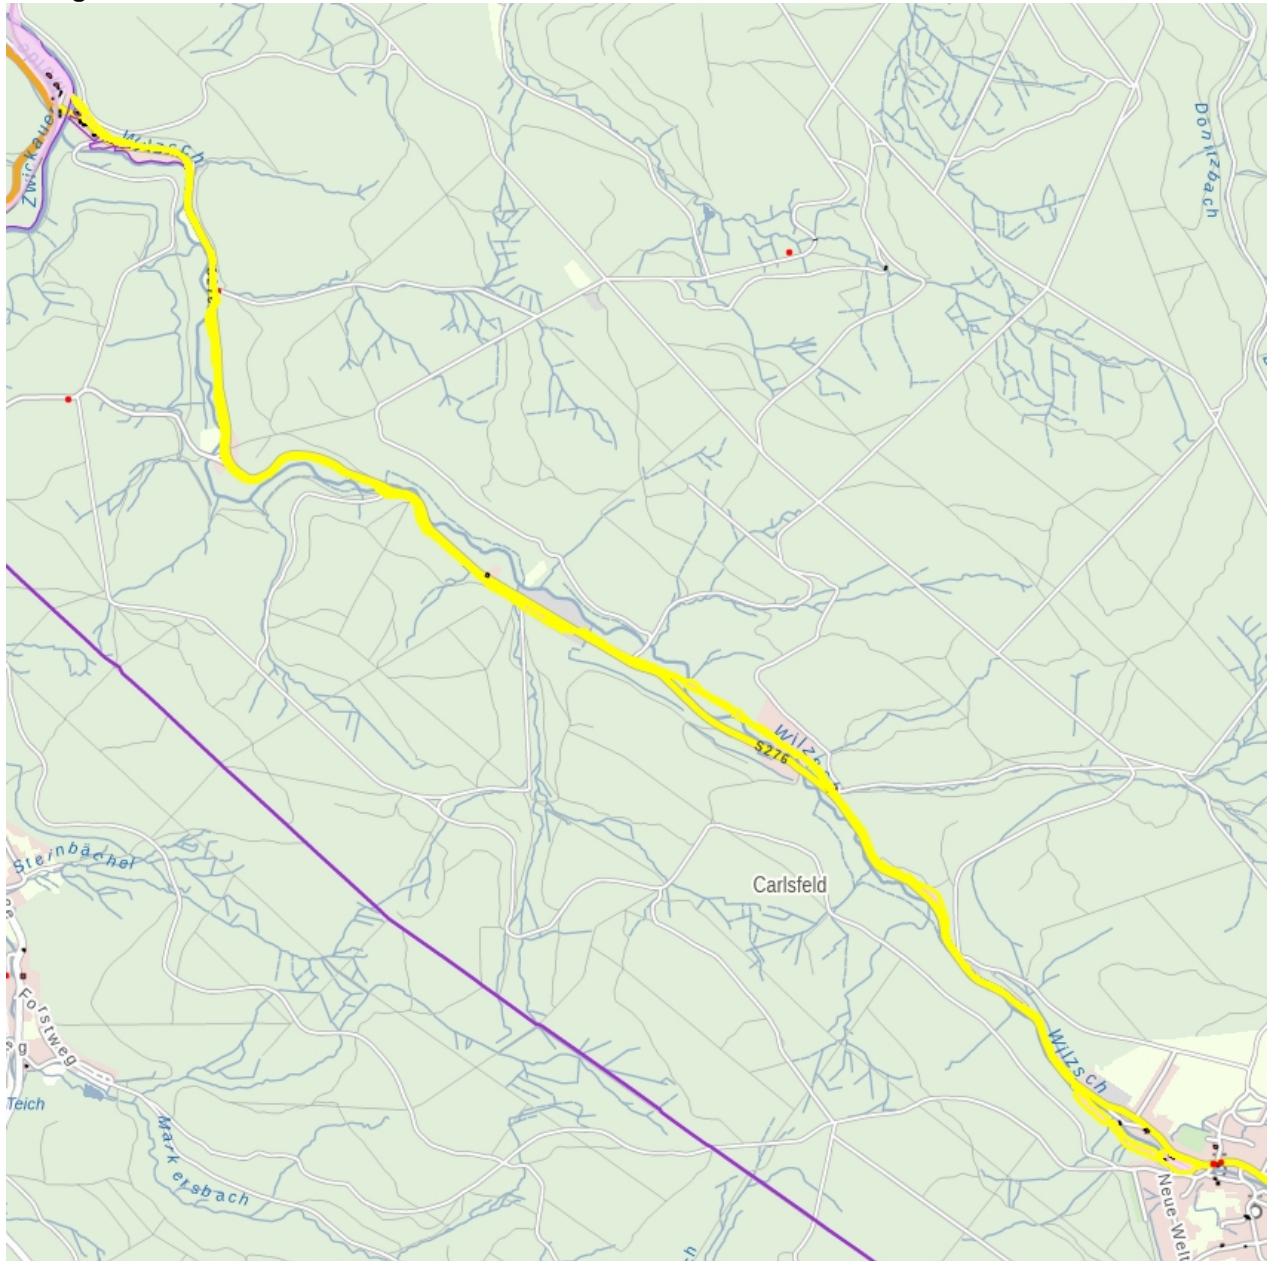

Auszug aus der Denkmalkarte

Dieses Dokument ist gemäß der Creative Commons-Lizenz CC-BY-NC-ND urheberrechtlich geschützt.