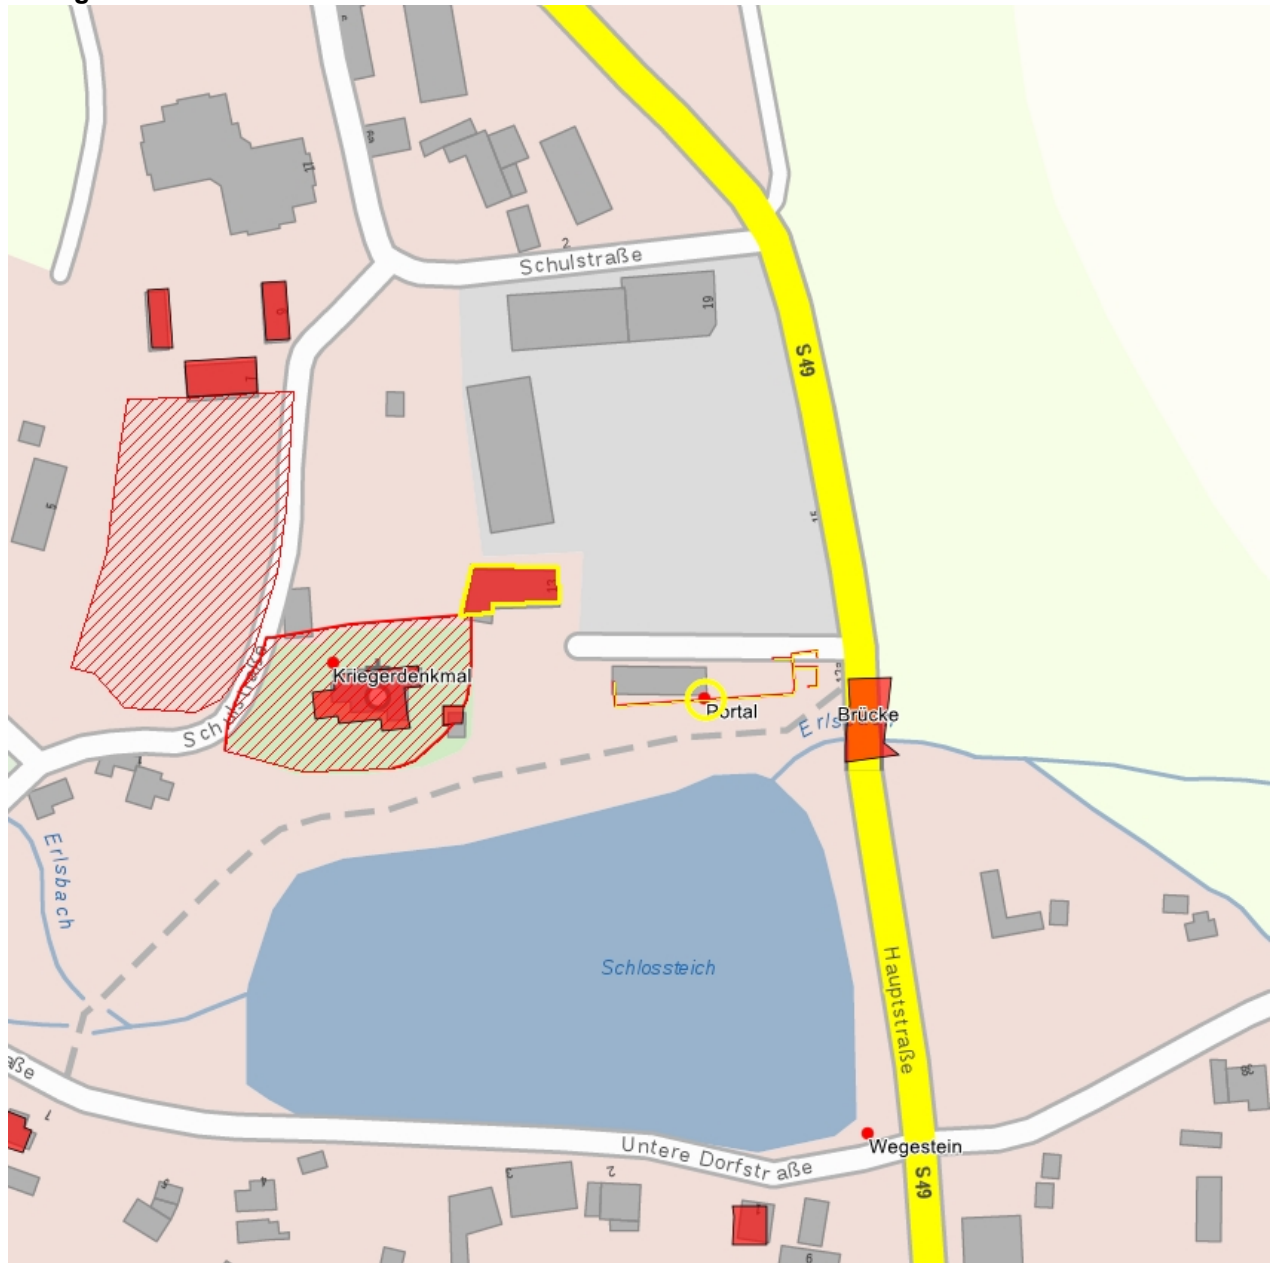

Auszug aus der Denkmalkarte

Dieses Dokument ist gemäß der Creative Commons-Lizenz CC-BY-NC-ND urheberrechtlich geschützt.