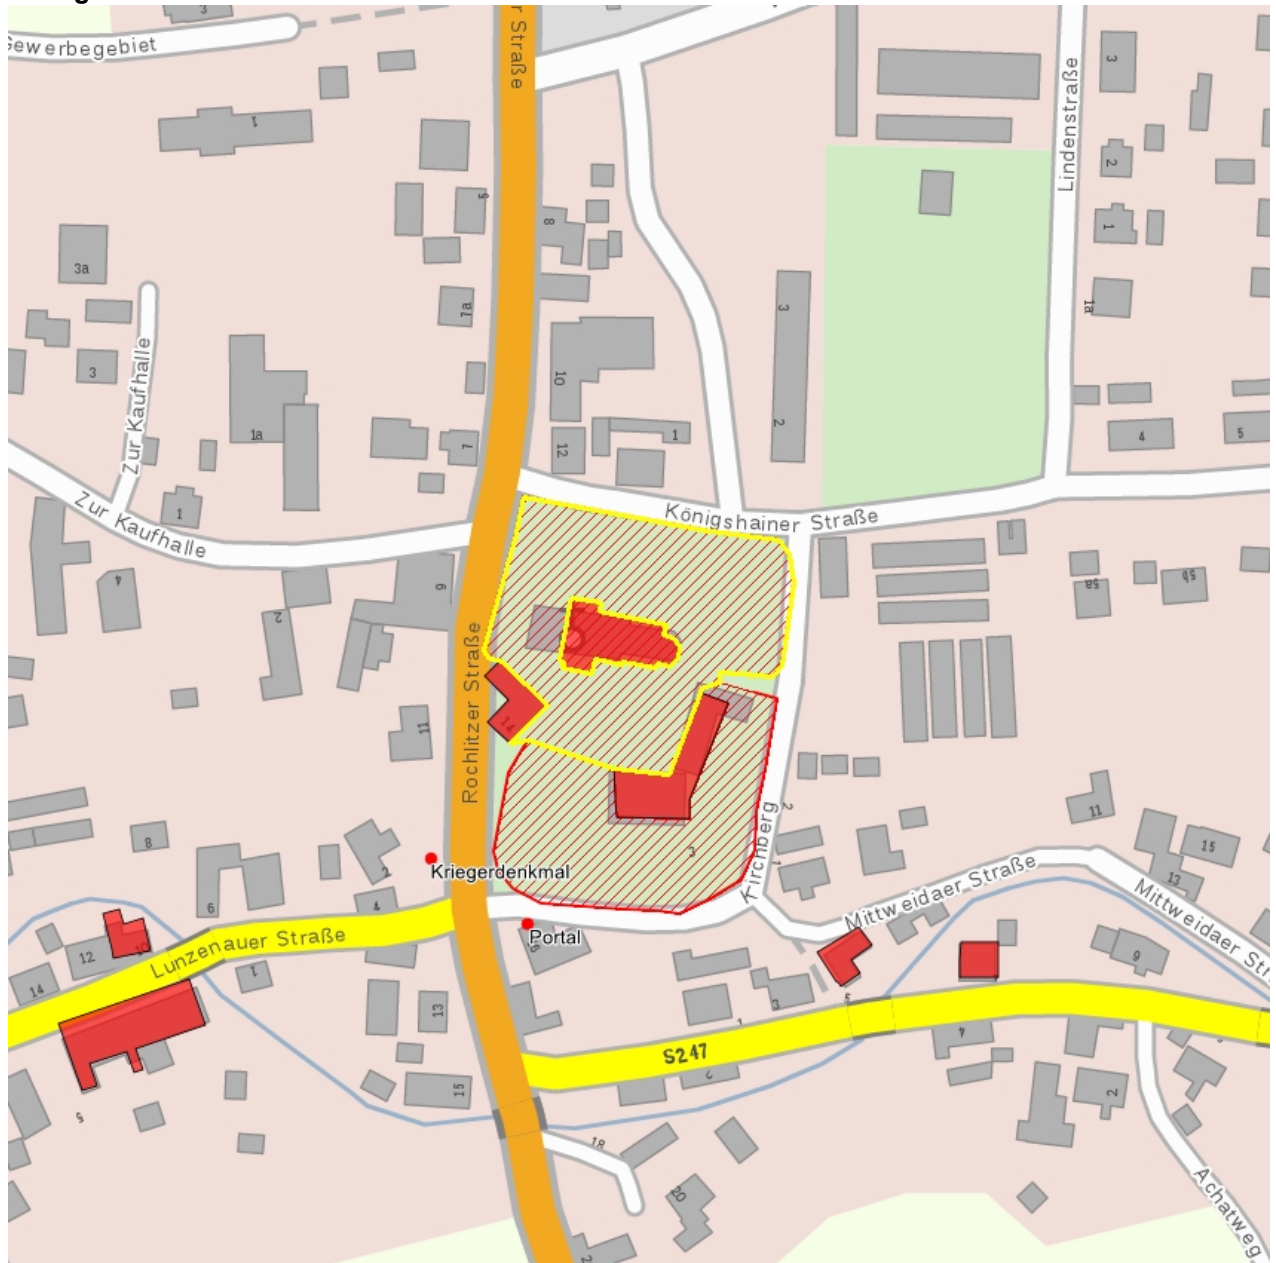

Auszug aus der Denkmalkarte

Dieses Dokument ist gemäß der Creative Commons-Lizenz CC-BY-NC-ND urheberrechtlich geschützt.