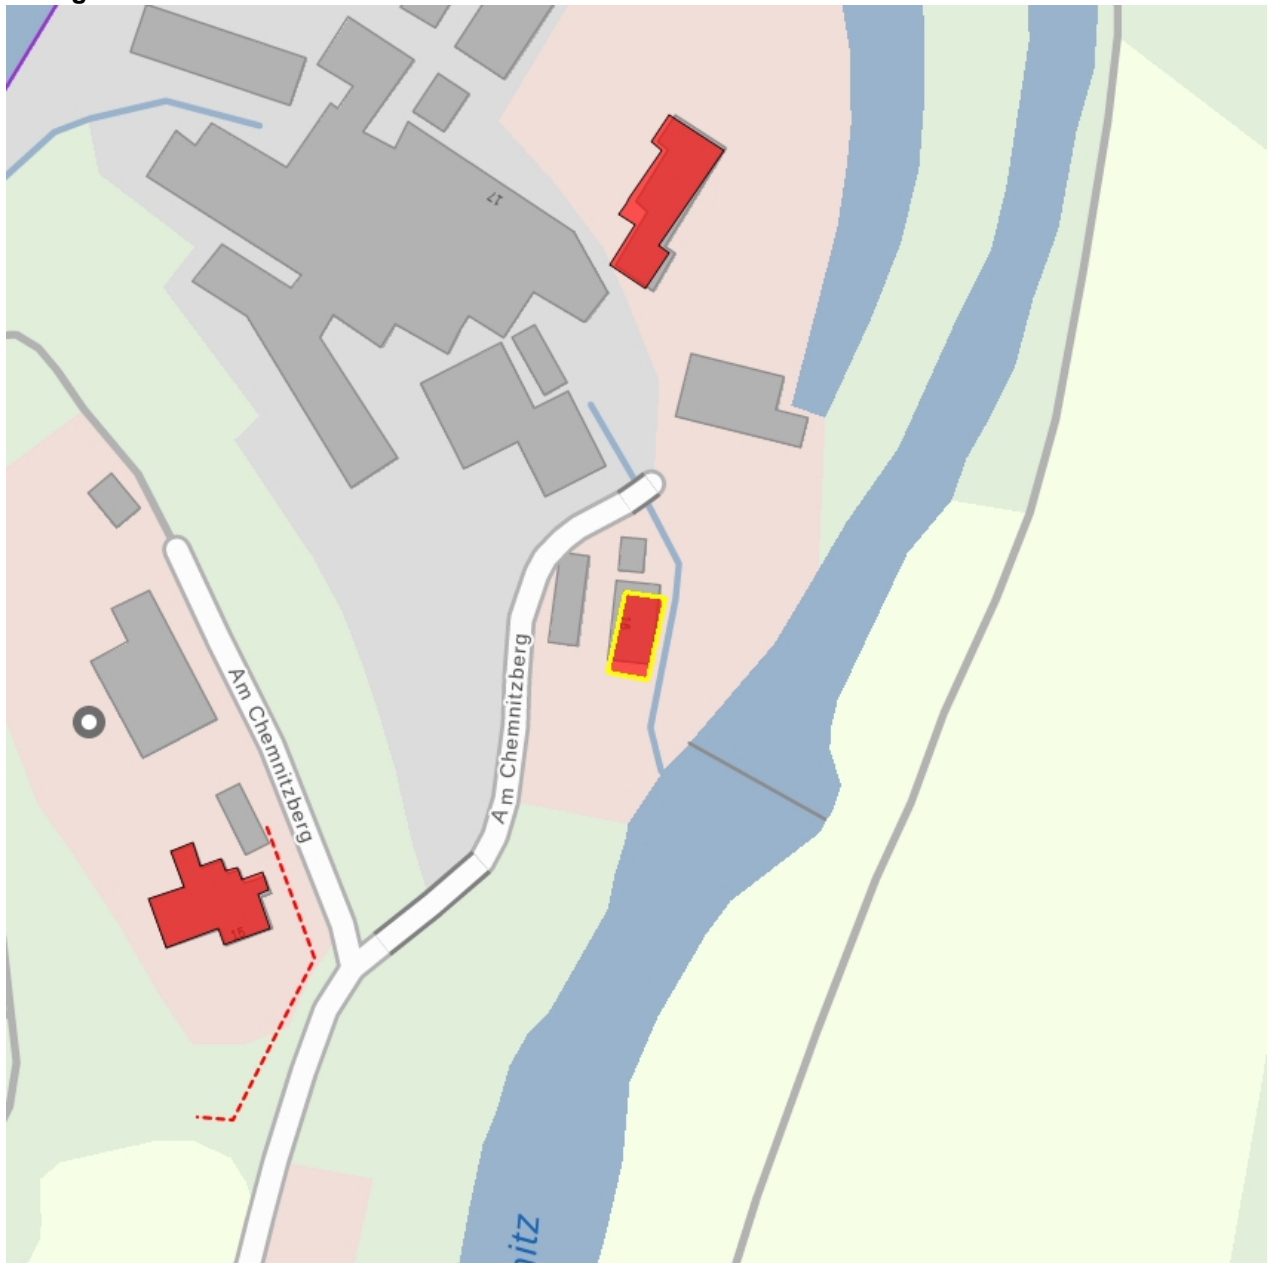

Auszug aus der Denkmalkarte

Dieses Dokument ist gemäß der Creative Commons-Lizenz CC-BY-NC-ND urheberrechtlich geschützt.