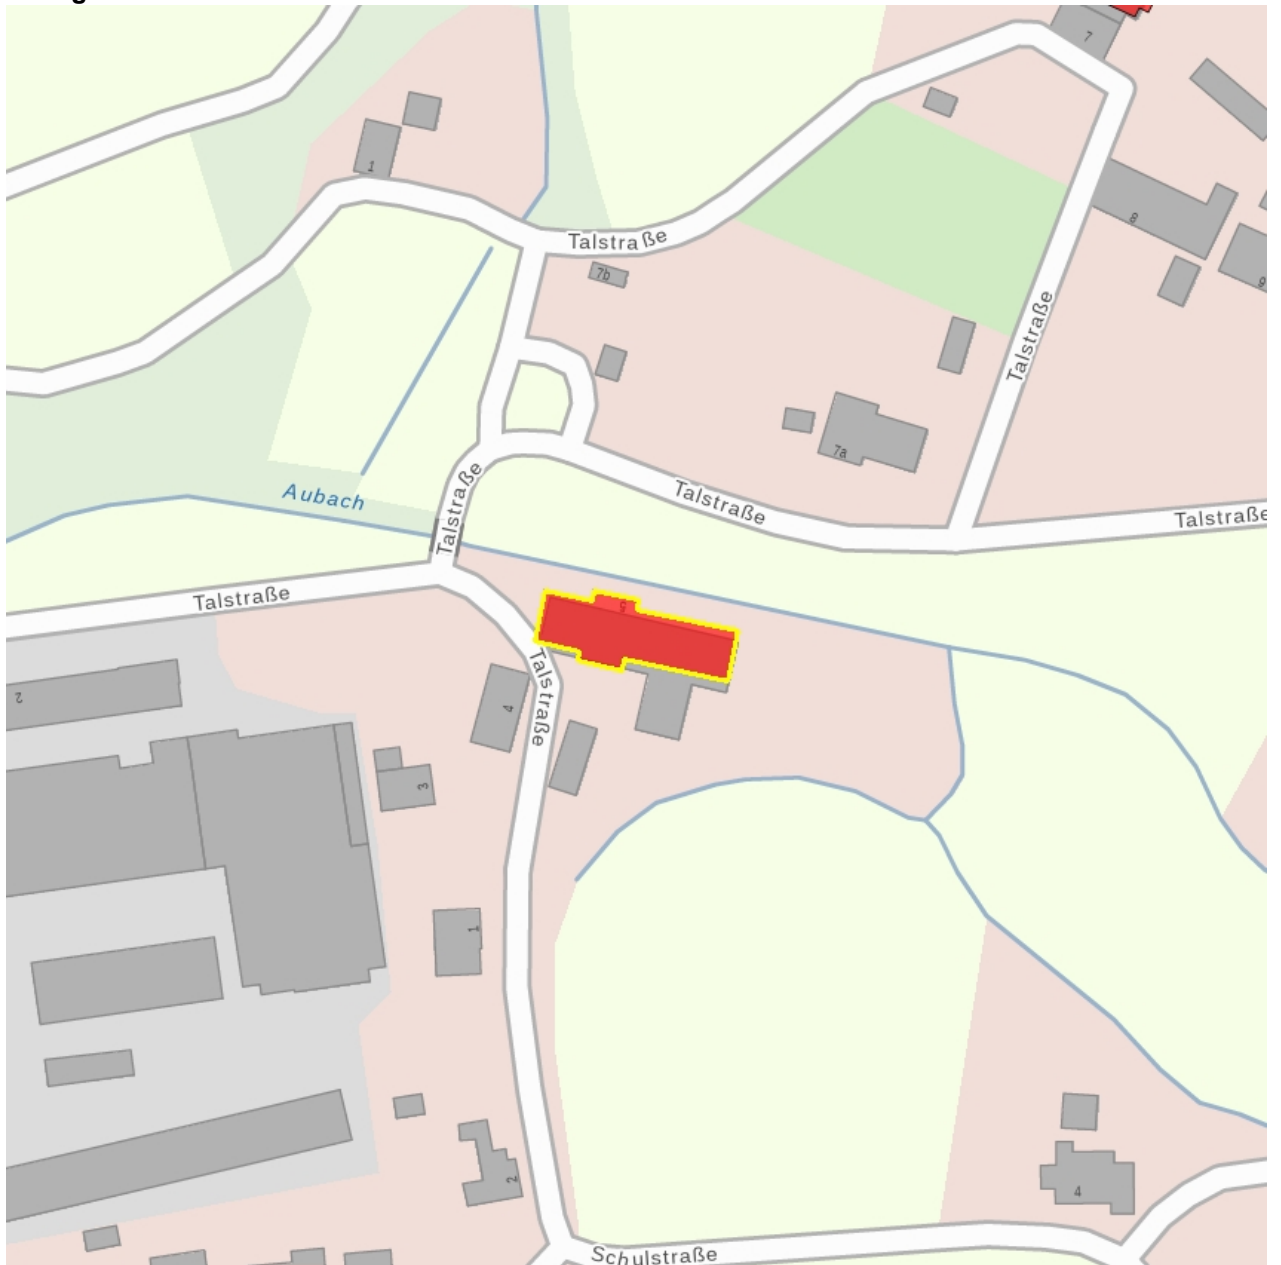

Auszug aus der Denkmalkarte

Dieses Dokument ist gemäß der Creative Commons-Lizenz CC-BY-NC-ND urheberrechtlich geschützt.