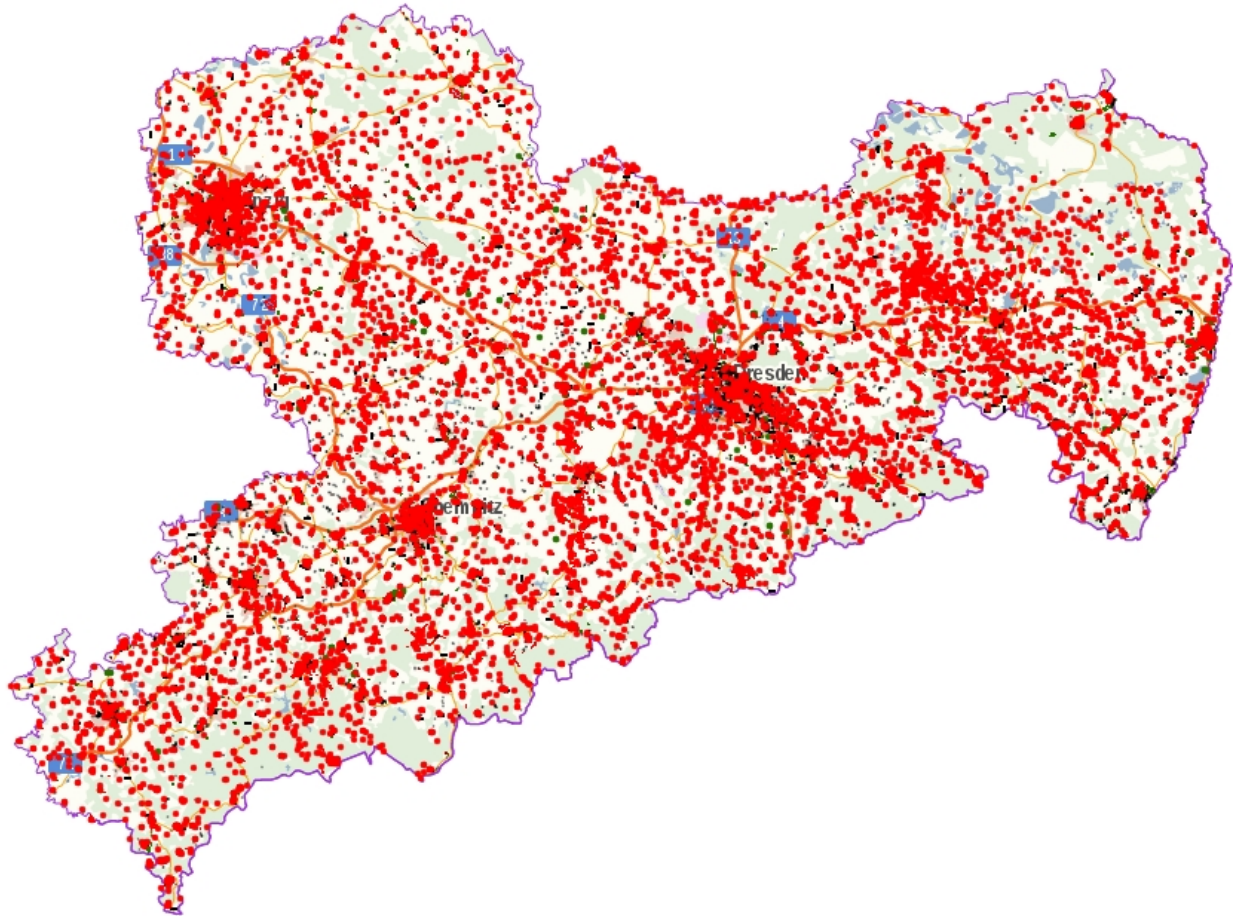

## Kulturdenkmale im Freistaat Sachsen - Denkmaldokument

<b>Obj.-Dok.-Nr.</b>	08955049
<b>Kreis</b>	Mittelsachsen
<b>Gemeinde</b>	Rochlitz, Stadt
<b>Anschrift</b>	Rochlitzer Berg -
<b>Gem. * Fl-stck. * Flur</b>	Noßwitz * 449
<b>Bauwerksname</b>	Brecher; Seidelbruch; Rochlitzer Berg (Sachgesamtheit)

### Kurzcharakteristik

**Einzeldenkmal** der Sachgesamtheit Rochlitzer Berg: Brecher und dazugehörige Anlage zum Zerkleinern von Porphyrresten, außen Holzverschlag als Schutz (siehe auch Sachgesamtheitsdokument obj. 08955042); technikgeschichtlich von Bedeutung

<b>Datierung</b>	Ende 19. Jh./1935 (Brecher)
<b>Ausweisungsstelle</b>	Landesamt für Denkmalpflege Sachsen

Dieses Dokument ist gemäß der Creative Commons-Lizenz CC-BY-NC-ND urheberrechtlich geschützt.