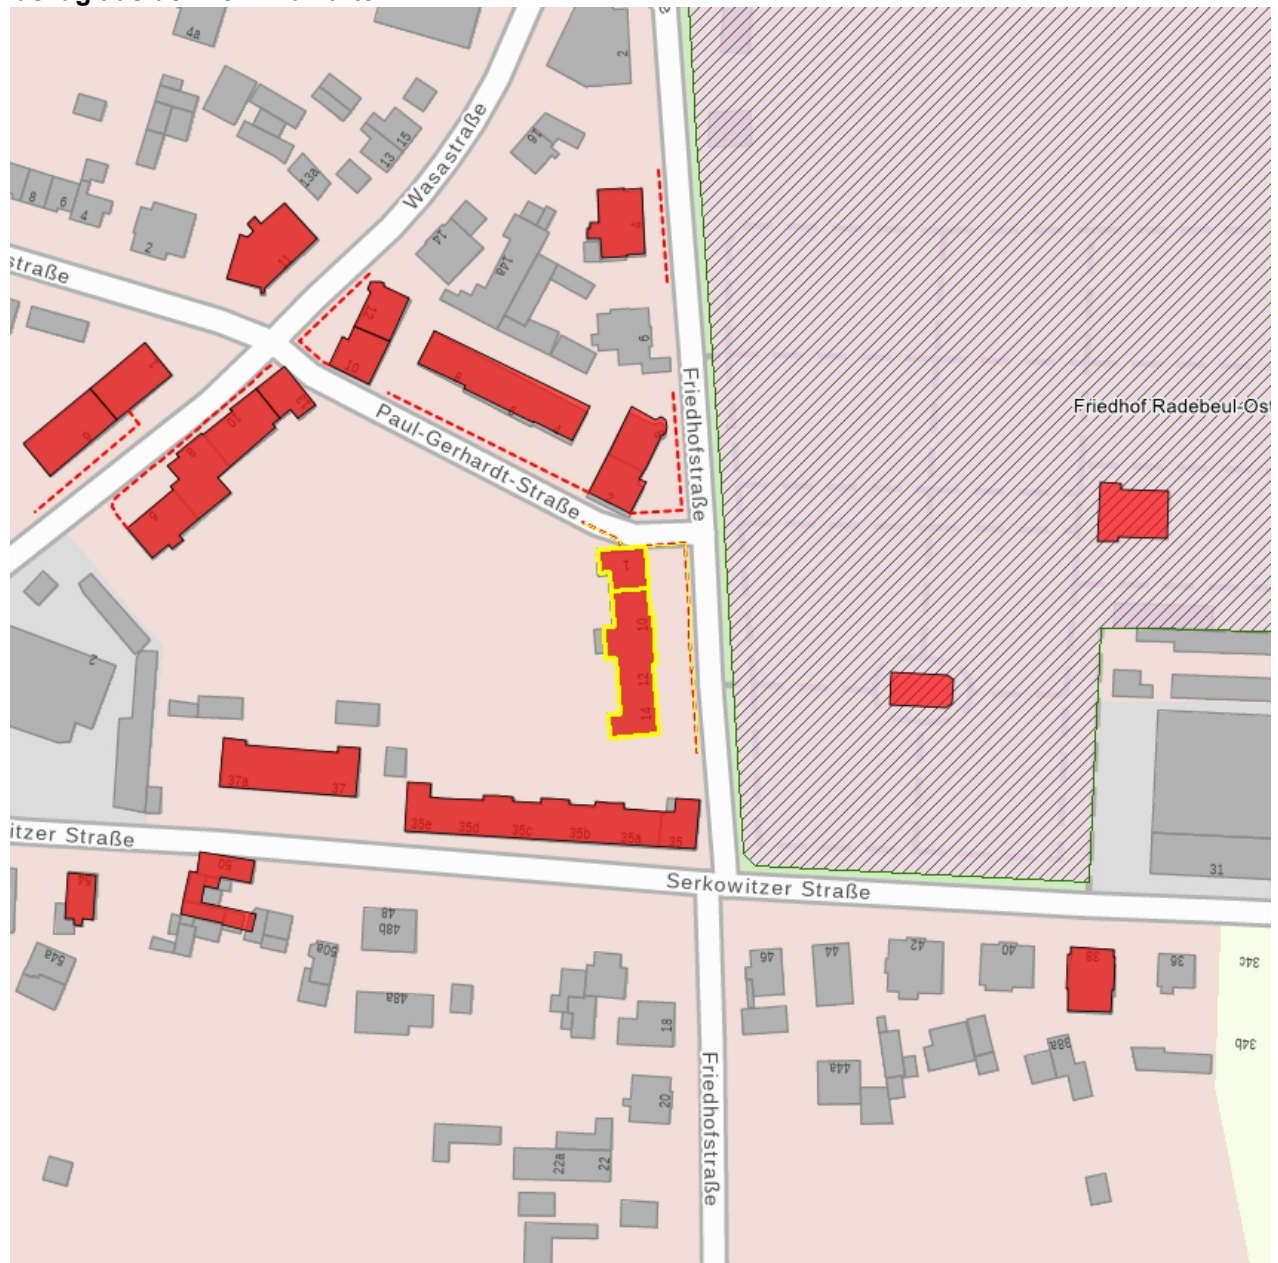

### Kurzcharakteristik

Wohnhauszeile (Anschrift: Friedhofstraße 10-14 und Paul-Gerhardt-Straße 1) einer Wohnanlage, mit Einfriedung; Teil einer Wohnanlage an der Serkowitzter Straße (siehe auch Wasa- und Weststraße), abwechslungsreich gestalteter Putzbau, Reformstil-Architektur, baugeschichtlich von Bedeutung

### Denkmaltext

siehe Friedhofstraße 8  
(aus Denkmaltopographie Stadt Radebeul 2007)

**Datierung** 1913-1914 (Mehrfamilienwohnhaus)

**Ausweisungsstelle** Landesamt für Denkmalpflege Sachsen

<b>Fotonummer</b>	<b>DF 743 537</b>
Aufnahmejahr	2002
Fotograf	Ahlers, Henrik
Beschreibung	Wohnhauszeile mit Einfriedung (zusammen mit Friedhofstraße 10-14)

## Auszug aus der Denkmalkarte

Dieses Dokument ist gemäß der Creative Commons-Lizenz CC-BY-NC-ND urheberrechtlich geschützt.

<b>Obj.-Dok.-Nr.</b>	08951080
<b>Kreis</b>	Meißen
<b>Gemeinde</b>	Radebeul, Stadt
<b>Anschrift</b>	Paul-Gerhardt-Straße 1
<b>Gem. * Fl.-stck. * Flur</b>	Serkowitz * 352d
<b>Bauwerksname</b>	Wohnanlage Eisoldsche Häuser
<b>Zusätzl.-Anschrift</b>	Paul-Gerhardt-Straße 1 352d*Serkowitz

### Kurzcharakteristik

Wohnhauszeile (Anschrift: Friedhofstraße 10-14 und Paul-Gerhardt-Straße 1) einer Wohnanlage, mit Einfriedung; Teil einer Wohnanlage an der Serkowitz Straße (siehe auch Wasa- und Weststraße), abwechslungsreich gestalteter Putzbau, Reformstil-Architektur, baugeschichtlich von Bedeutung