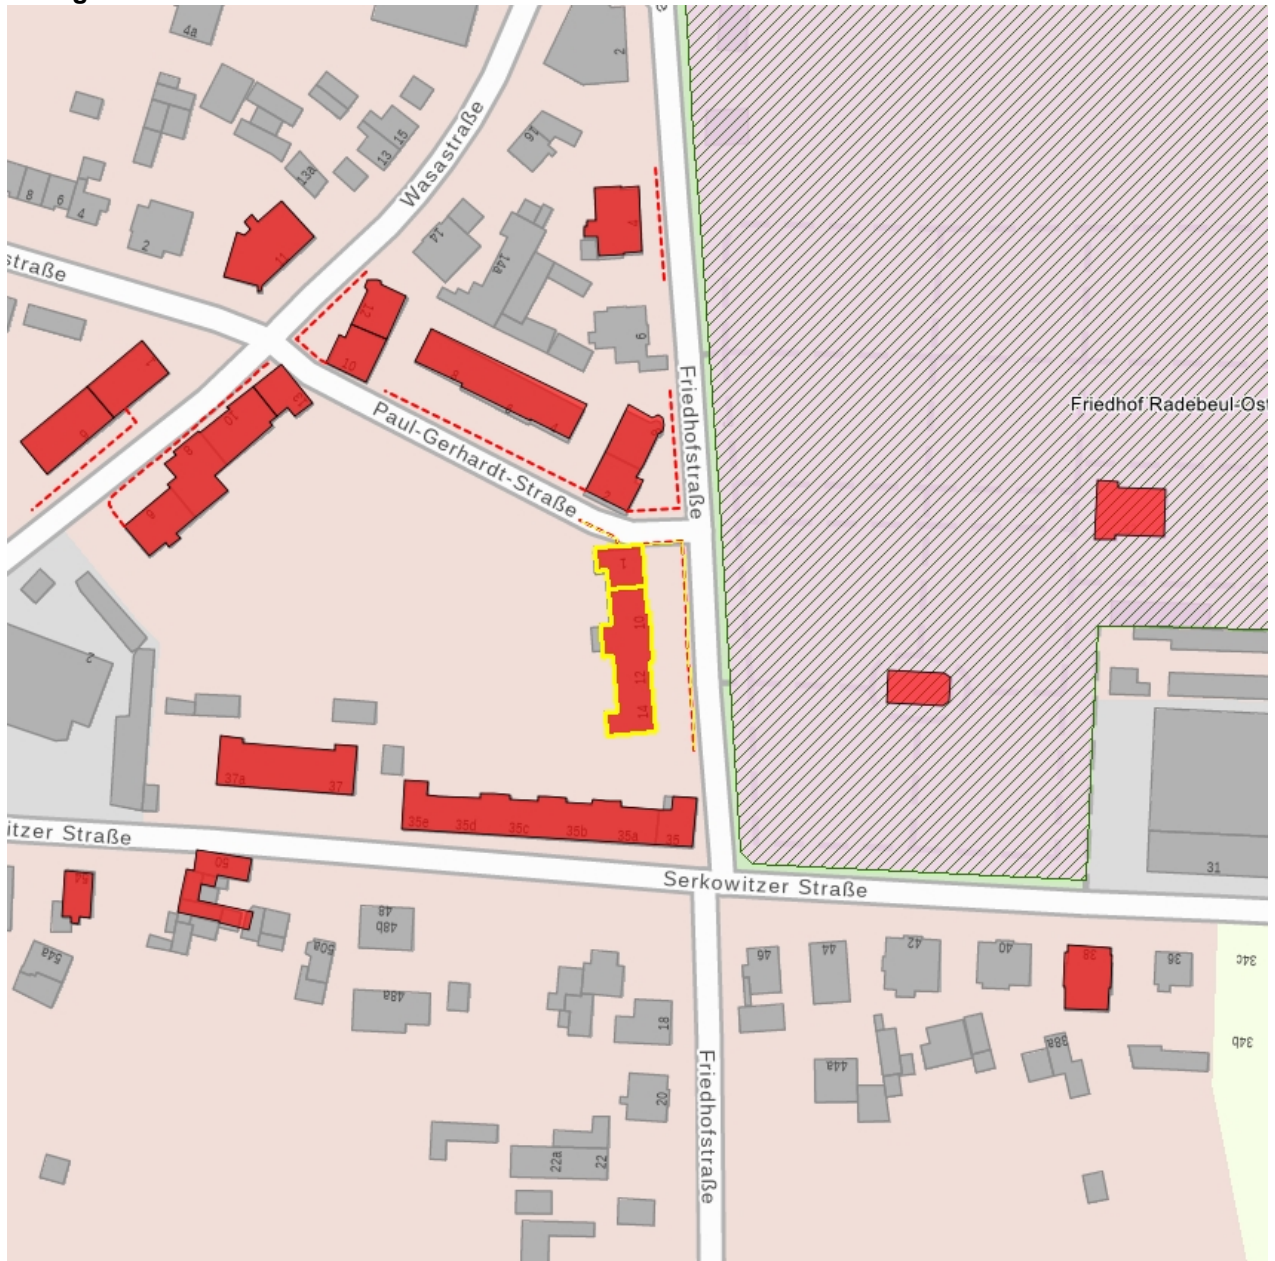

Datierung 1913-1914 (Mehrfamilienwohnhaus)

Ausweisungsstelle Landesamt für Denkmalpflege Sachsen

Fotonummer

DF 743 537

Aufnahmejahr

2002

Fotograf

Ahlers, Henrik

Beschreibung

Wohnhauszeile mit Einfriedung (zusammen mit Friedhofstraße 10-14)

Auszug aus der Denkmalkarte

Dieses Dokument ist gemäß der Creative Commons-Lizenz CC-BY-NC-ND urheberrechtlich geschützt.