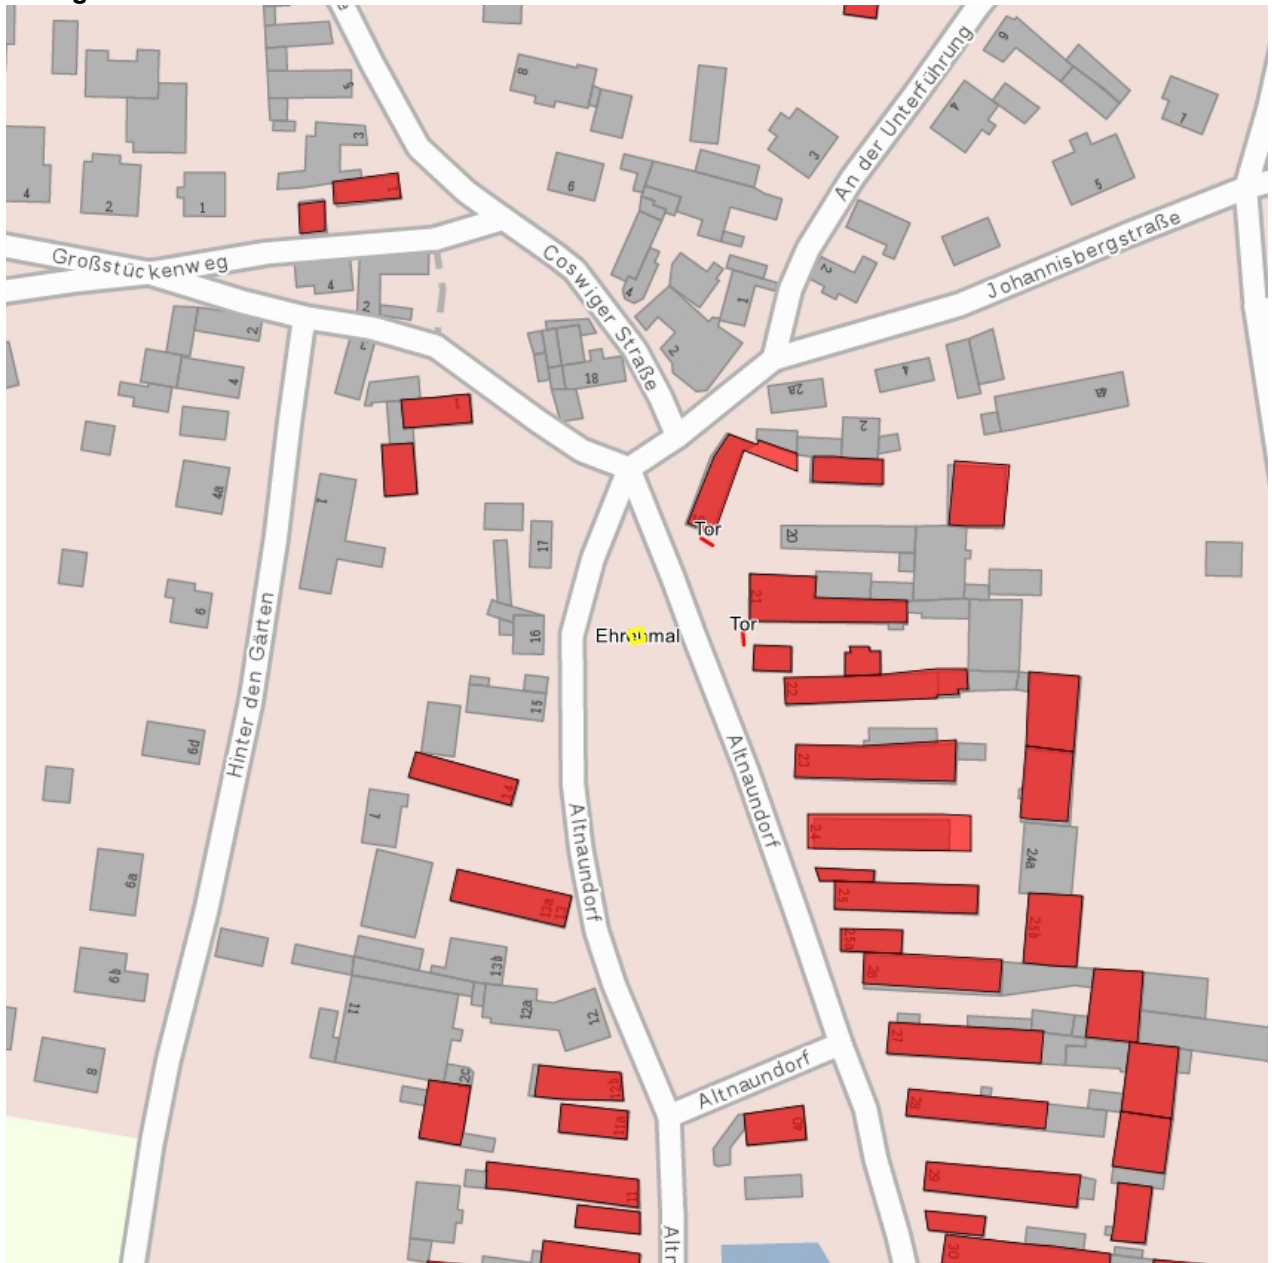

Kulturdenkmale im Freistaat Sachsen - Denkmaldokument

Obj.-Dok.-Nr. 08950864
Kreis Meißen
Gemeinde Radebeul, Stadt
Anschrift Altnaundorf -
Gem. * Fl-stck. * Flur Naundorf * 141/1

Kurzcharakteristik

Kriegerdenkmal für die Gefallenen des 1. Weltkrieges; Stele auf gestuftem Podest, mit pyramidalem Aufsatz, ortsgeschichtlich von Bedeutung

Denkmaltext

Ehrenmal für die Gefallenen des Ersten Weltkrieges. Auf einem gestuften Podest eine gedrungene pfeilerartige Stele mit Eckakroterien und pyramidalem Aufsatz in Sandstein, darauf Relief mit Kranz und Schwert sowie die Jahreszahlen 1914 • 1918. Auf der Stele die Inschrift „Denen die für uns starben“, an den übrigen Seiten die Namen der Gefallenen des Dorfes.

Errichtet 1922, der Entwurf stammt von dem Architekten Dette und dem Bildhauer Thomas aus Brockwitz. (aus Denkmaltopographie Stadt Radebeul 2007)

Datierung 1922 (Kriegerdenkmal)

Ausweisungsstelle Landesamt für Denkmalpflege Sachsen

Fotonummer
 Aufnahmejahr
 Fotograf
 Beschreibung

DF 719 260

Auszug aus der Denkmalkarte

Dieses Dokument ist gemäß der Creative Commons-Lizenz CC-BY-NC-ND urheberrechtlich geschützt.