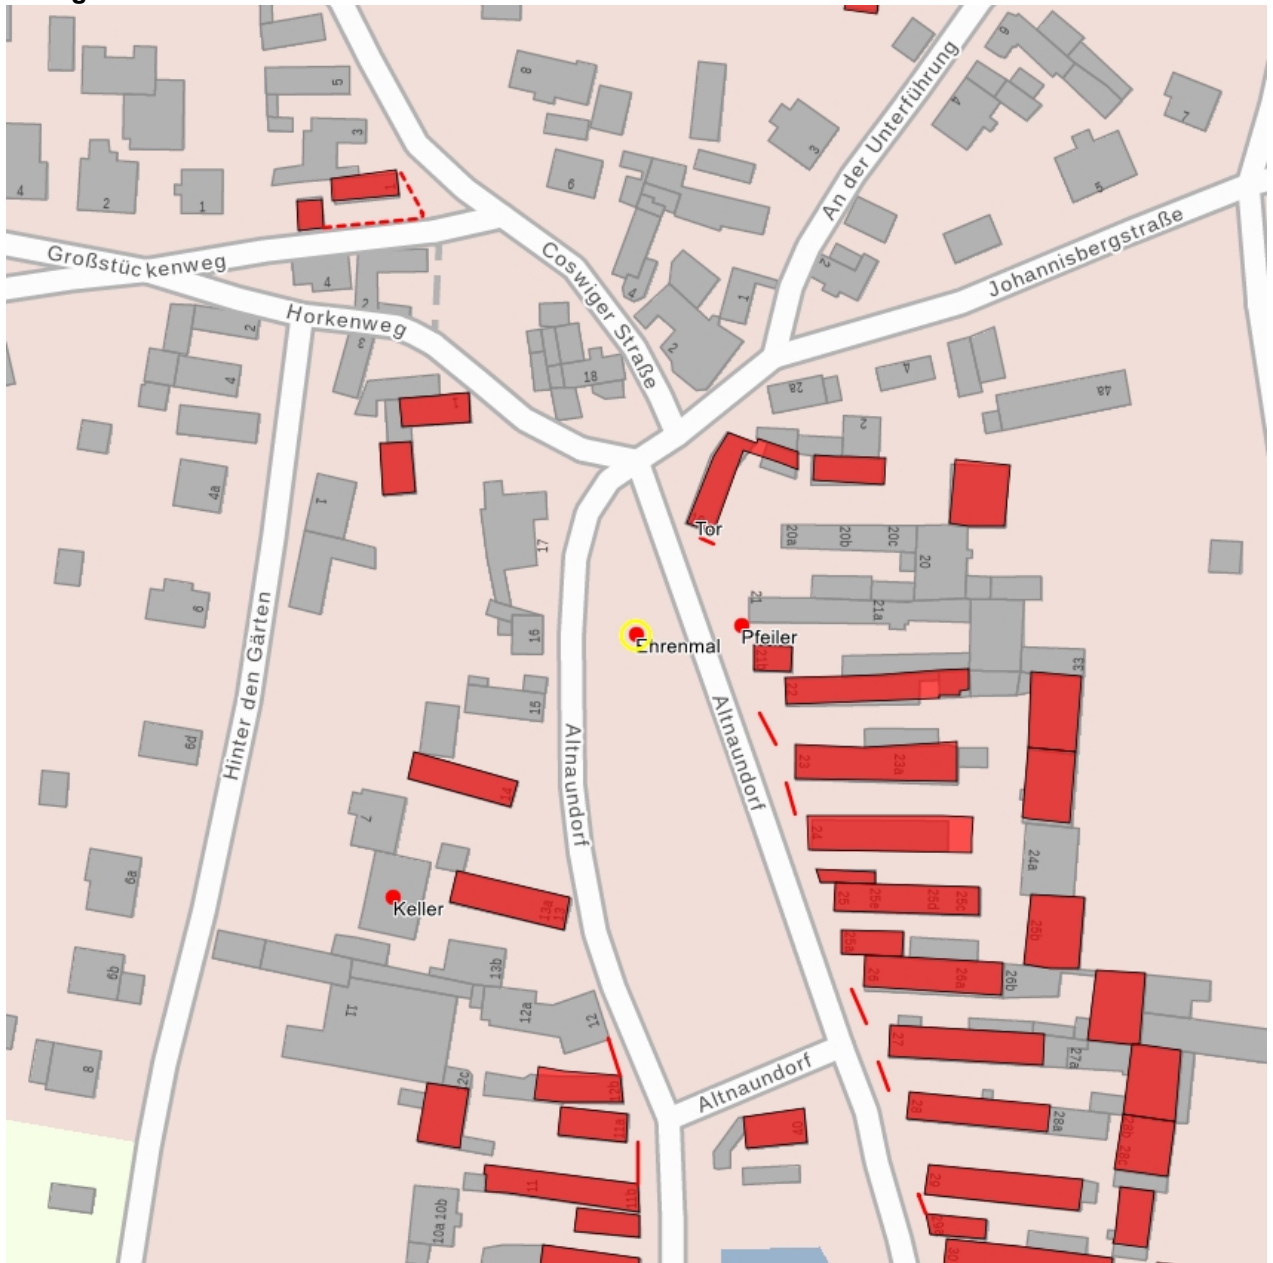

Kulturdenkmale im Freistaat Sachsen - Denkmaldokument

Obj.-Dok.-Nr. 08950864
Kreis Meißen
Gemeinde Radebeul, Stadt
Anschrift Altnaundorf -
Gem. * Fl-stck. * Flur Naundorf * 141/1

Kurzcharakteristik

Kriegerdenkmal für die Gefallenen des 1. Weltkrieges; Stele auf gestuftem Podest, mit pyramidalem Aufsatz, ortsgeschichtlich von Bedeutung

Denkmaltext

Ehrenmal für die Gefallenen des Ersten Weltkrieges. Auf einem gestuften Podest eine gedrungene pfeilerartige Stele mit Eckakroterien und pyramidalem Aufsatz in Sandstein, darauf Relief mit Kranz und Schwert sowie die Jahreszahlen 1914 • 1918. Auf der Stele die Inschrift „Denen die für uns starben“, an den übrigen Seiten die Namen der Gefallenen des Dorfes.

Errichtet 1922, der Entwurf stammt von dem Architekten Dette und dem Bildhauer Thomas aus Brockwitz. (aus Denkmaltopographie Stadt Radebeul 2007)

Datierung 1922 (Kriegerdenkmal)

Ausweisungsstelle Landesamt für Denkmalpflege Sachsen

Fotonummer DF 719 260
Aufnahmejahr
Fotograf
Beschreibung

Auszug aus der Denkmalkarte

Dieses Dokument ist gemäß der Creative Commons-Lizenz CC-BY-NC-ND urheberrechtlich geschützt.