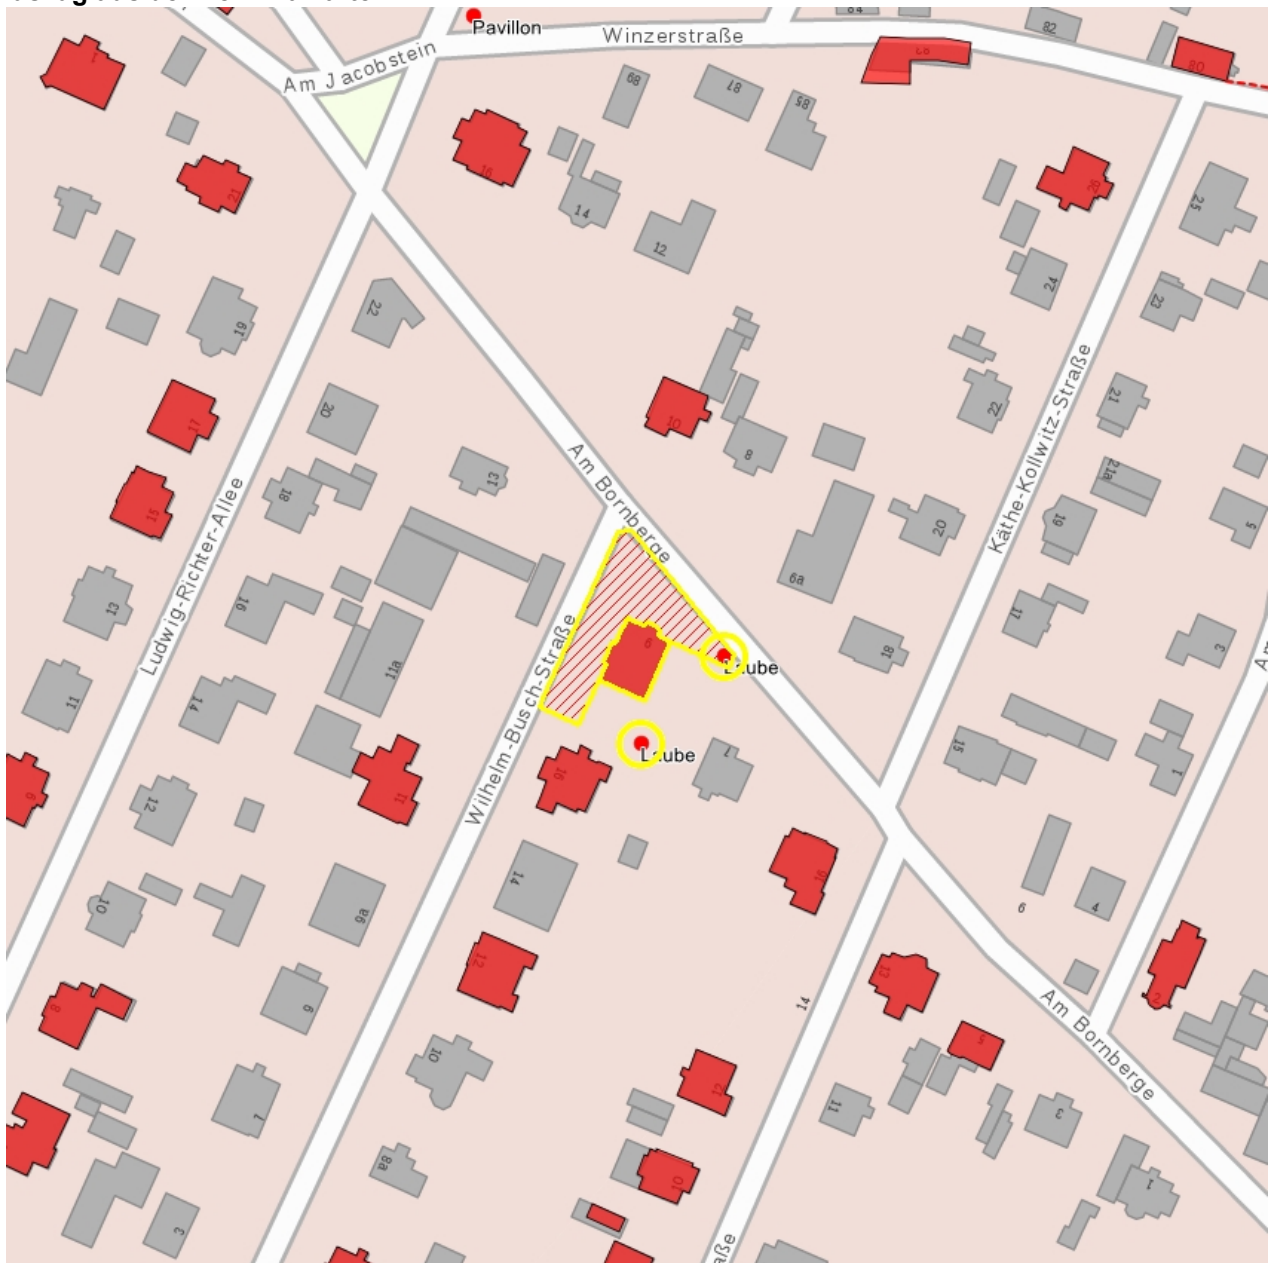

Kulturdenkmale im Freistaat Sachsen - Denkmaldokument

Obj.-Dok.-Nr. 08950755
Kreis Meißen
Gemeinde Radebeul, Stadt
Anschrift Am Bornberge 9
Gem. * Fl-stck. * Flur Kötzschenbroda * 2455

Kurzcharakteristik

Mietvilla mit zwei Gartenlauben, Teilen des Gartens und Einfriedung; markantes historisierendes Anwesen, zudem gestalterisch bemerkenswert, Putzbau mit Treppenturm in der Eingangsseite, Mittelrisalit mit Dachaufbau und dreieckigem Giebel in der Hauptansicht, baugeschichtlich und künstlerisch bedeutend

Denkmaltext

Zweigeschossige Mietvilla auf einem Eckgrundstück zur Straße Am Bornberge, mit der breiteren symmetrisch angelegten Hauptansicht zur Wilhelm-Busch-Straße und der Eingangsseite nach Norden zur Straße Am Bornberge. In der Hauptansicht vier Fensterachsen bei zweiachsigem Mittelrisalit mit Dachaufbau und dreieckigem Giebel (ursprünglich im Dach ein Volutengiebel). In der Eingangsseite ein schlanker dreigeschossiger Treppenturm mit abgefasten Ecken, Rundbogenfenstern und markanter Zwiebelkuppel mit Spitze und Knauf. Neben dem Turm eine zweigeschossige offene Holzveranda. Ein Putzbau mit Gesimsen und Eckquaderung, die Fenster mit unterschiedlichen, aufwendigen Verdachungen und Stuckdekor, Schieferdach. Die Einfriedung als Lanzettzaun zwischen Sandsteinpfeilern. Den Bauantrag stellte Baumeister Adolf Neumann am 20. Aug. 1891 für Heinrich Emil Unger aus Niederlöbnitz als Bauender. Entwurf und Ausführung durch Adolf Neumann. Genehmigt am 12. Sept. 1891 und vollendet am 12. Juli 1892. Die Gestattung zur Ingebrauchnahme am 2. Aug. 1892. 1929 wurde der Dachausbau, ursprünglich ein mehrstufiger Volutengiebel, „beruhigt“ (Bauakte). (aus Denkmaltopographie Stadt Radebeul 2007)

Datierung 1891-1892 (Mietvilla)

Ausweisungsstelle Landesamt für Denkmalpflege Sachsen

Fotonummer	DF 746 092
Aufnahmejahr	2003
Fotograf	Richter, Regine
Beschreibung	Mietvilla mit Einfriedung

Auszug aus der Denkmalkarte