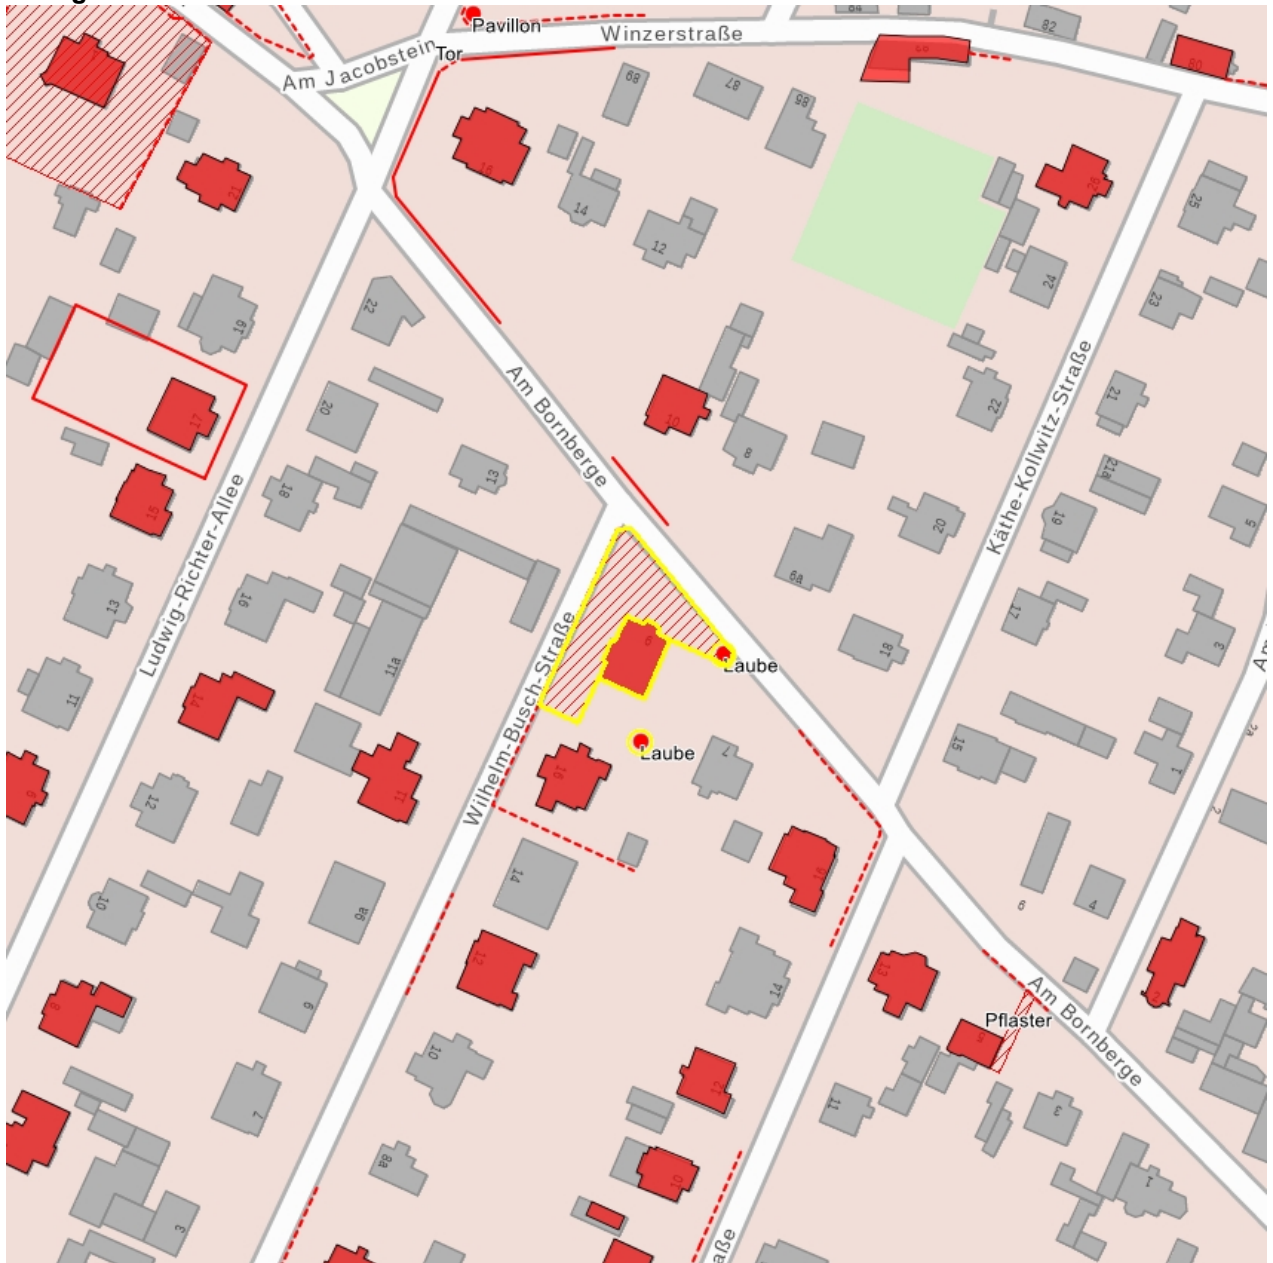

Kulturdenkmale im Freistaat Sachsen - Denkmaldokument

Obj.-Dok.-Nr. 08950755
Kreis Meißen
Gemeinde Radebeul, Stadt
Anschrift Am Bornberge 9
Gem. * Fl-stck. * Flur Kötzschenbroda * 2455

Kurzcharakteristik

Mietvilla mit zwei Gartenlauben, Teilen des Gartens und Einfriedung; markantes historisierendes Anwesen, zudem gestalterisch bemerkenswert, Putzbau mit Treppenhausturm in der Eingangsseite, Mittelrisalit mit Dachaufbau und dreieckigem Giebel in der Hauptansicht, baugeschichtlich und künstlerisch bedeutend

Denkmaltext

Zweigeschossige Mietvilla auf einem Eckgrundstück zur Straße Am Bornberge, mit der breiteren symmetrisch angelegten Hauptansicht zur Wilhelm-Busch-Straße und der Eingangsseite nach Norden zur Straße Am Bornberge. In der Hauptansicht vier Fensterachsen bei zweiachsigem Mittelrisalit mit Dachaufbau und dreieckigem Giebel (ursprünglich im Dach ein Volutengiebel). In der Eingangsseite ein schlanker dreigeschossiger Treppenhausturm mit abgefasten Ecken, Rundbogenfenstern und markanter Zwiebelkuppel mit Spitze und Knauf. Neben dem Turm eine zweigeschossige offene Holzveranda. Ein Putzbau mit Gesimsen und Eckquaderung, die Fenster mit unterschiedlichen, aufwendigen Verdachungen und Stuckdekor, Schieferdach. Die Einfriedung als Lanzettzaun zwischen Sandsteinpfeilern. Den Bauantrag stellte Baumeister Adolf Neumann am 20. Aug. 1891 für Heinrich Emil Unger aus Niederlößnitz als Bauender. Entwurf und Ausführung durch Adolf Neumann. Genehmigt am 12. Sept. 1891 und vollendet am 12. Juli 1892. Die Gestattung zur Ingebrauchnahme am 2. Aug. 1892. 1929 wurde der Dachausbau, ursprünglich ein mehrstufiger Volutengiebel, „beruhigt“ (Bauakte). (aus Denkmaltopographie Stadt Radebeul 2007)

Datierung 1891-1892 (Mietvilla)

Ausweisungsstelle Landesamt für Denkmalpflege Sachsen

Fotonummer	DF 746 092
Aufnahmejahr	2003
Fotograf	Richter, Regine
Beschreibung	Mietvilla mit Einfriedung

Auszug aus der Denkmalkarte