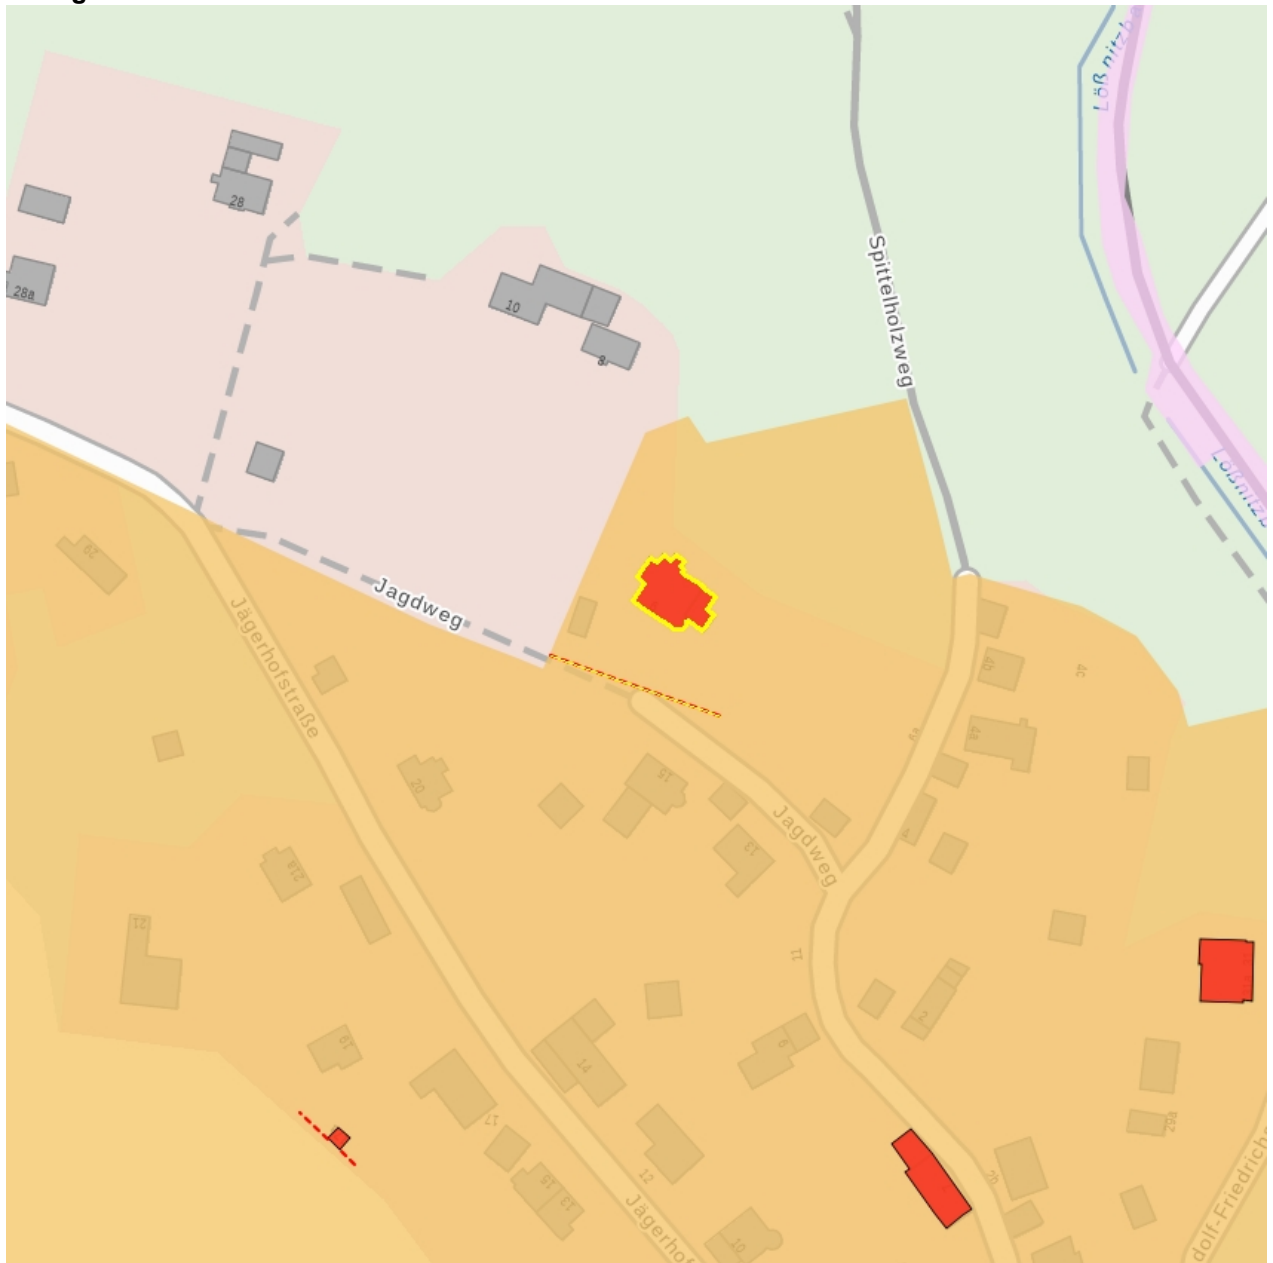

Auszug aus der Denkmalkarte

Dieses Dokument ist gemäß der Creative Commons-Lizenz CC-BY-NC-ND urheberrechtlich geschützt.