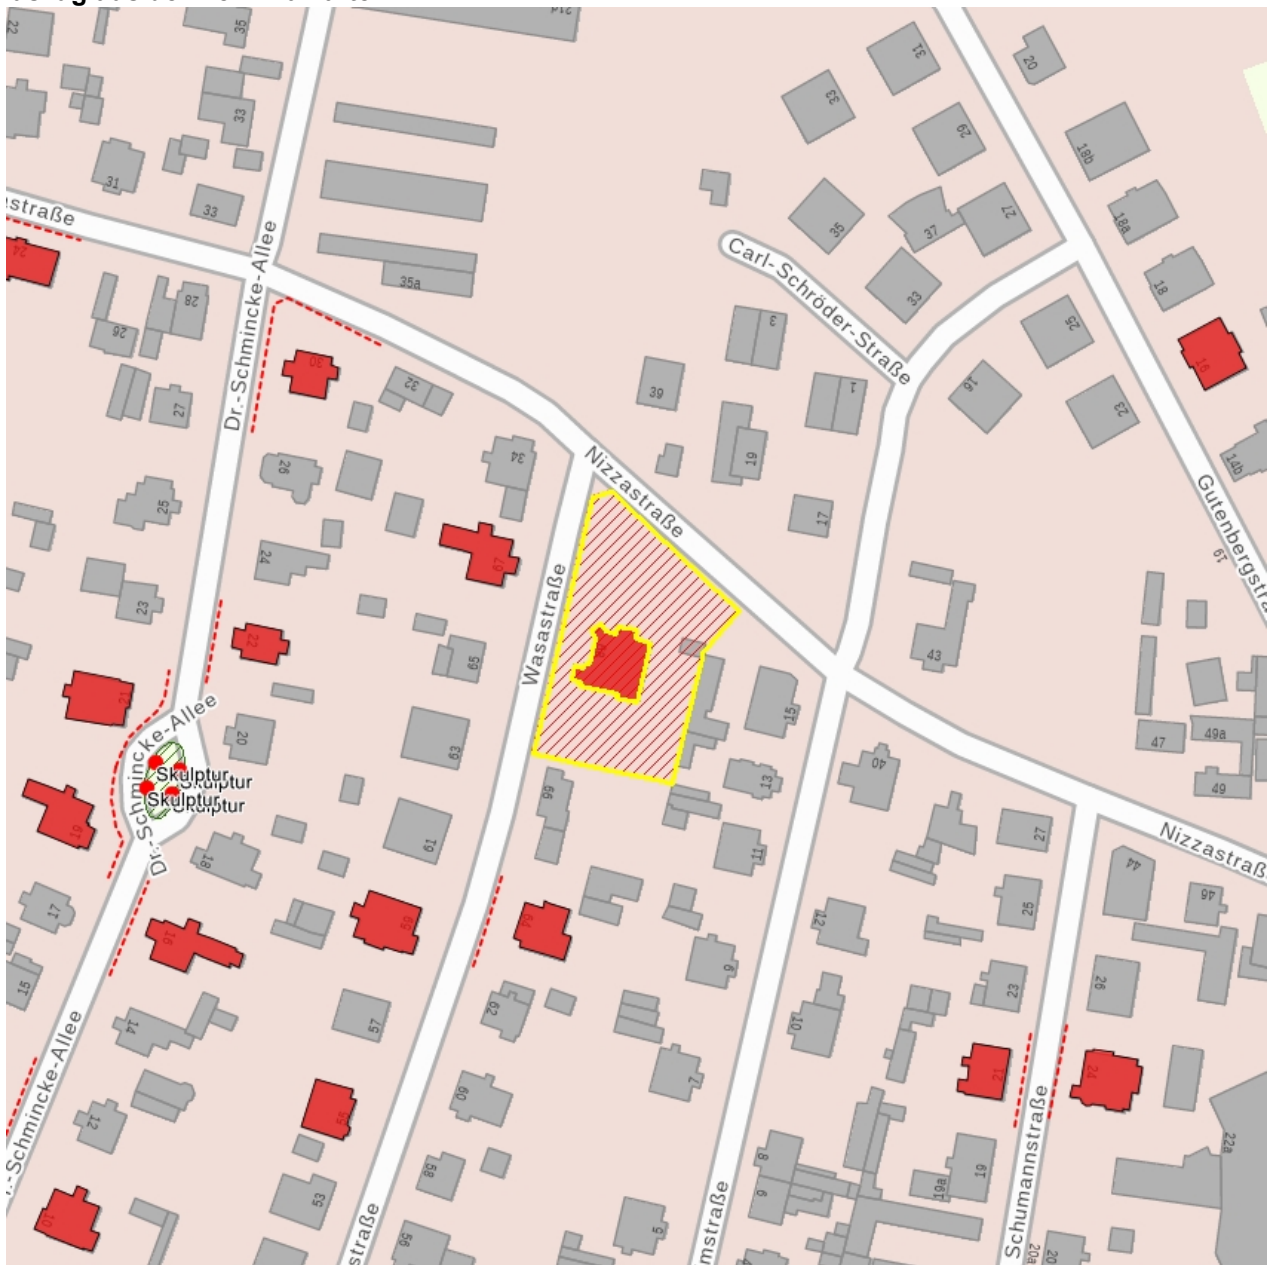

Auszug aus der Denkmalkarte

Dieses Dokument ist gemäß der Creative Commons-Lizenz CC-BY-NC-ND urheberrechtlich geschützt.