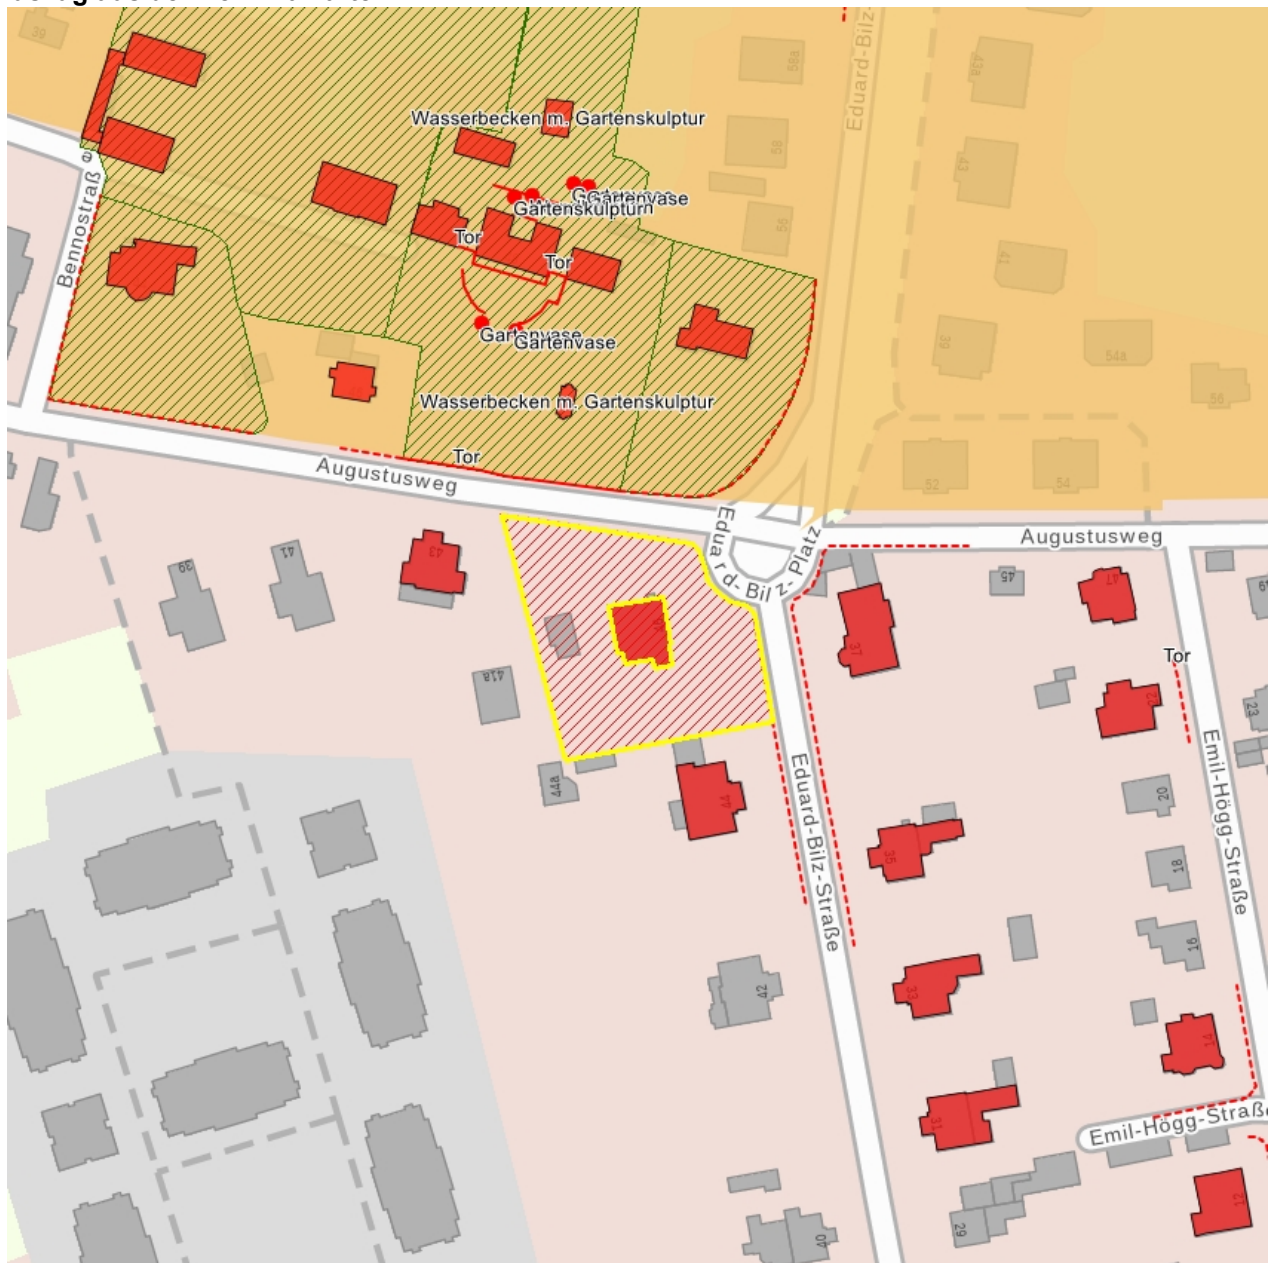

Auszug aus der Denkmalkarte

Dieses Dokument ist gemäß der Creative Commons-Lizenz CC-BY-NC-ND urheberrechtlich geschützt.